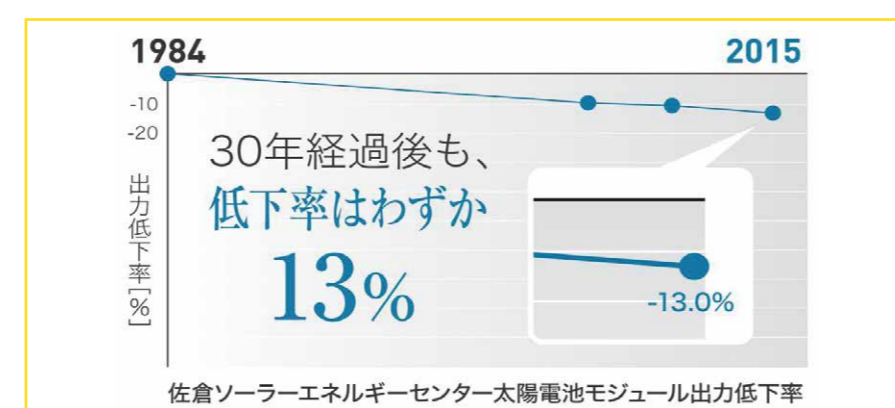

30年後も低下率13%

公共・産業用太陽光発電でも長期稼働記録更新中。

02 妥協しない品質