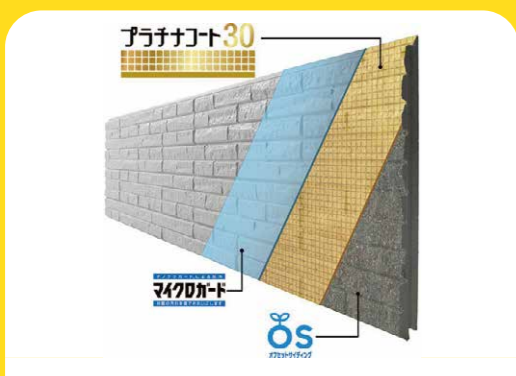

ペニンシュラキッチン

造作洗面台

木目調
マグネットボード

電動シャッター
(2カ所)

制震ダンパー

セルローズファイバー
断熱

高耐候外壁材
+プラチナシール

セントラル浄水器