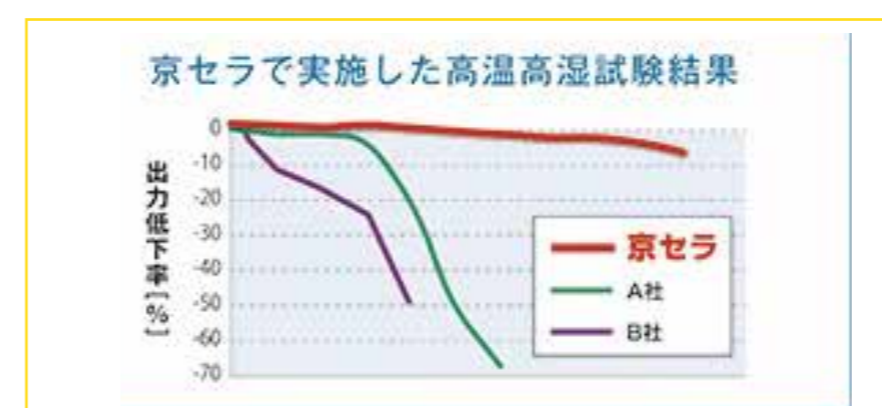

太陽光発電システム ご契約キャンペーン!

6月から電気料金が上がります! 新築時にソーラーを設置して電気代を削減しませんか?

通常価格

5.55kw 1,404,150円(税込)

※キャンペーン対象は5.55kw以上の設置が条件となります。

キャンペーン特別価格

5.55kw 1,200,652円(税込)

KYOCERA

太陽光発電が 選ばれる理由

太陽光発電システム有り無し
月平均20,000円の電気代シミュレーション
35年間の電気代の差
4,184,066円

01 長期信頼性

住宅での長期使用実績
国内 No.1

30年後も低下率13%

公共・産業用太陽光発電でも長期稼働記録更新中。

02 妥協しない品質

自社内部での厳しい品質管理